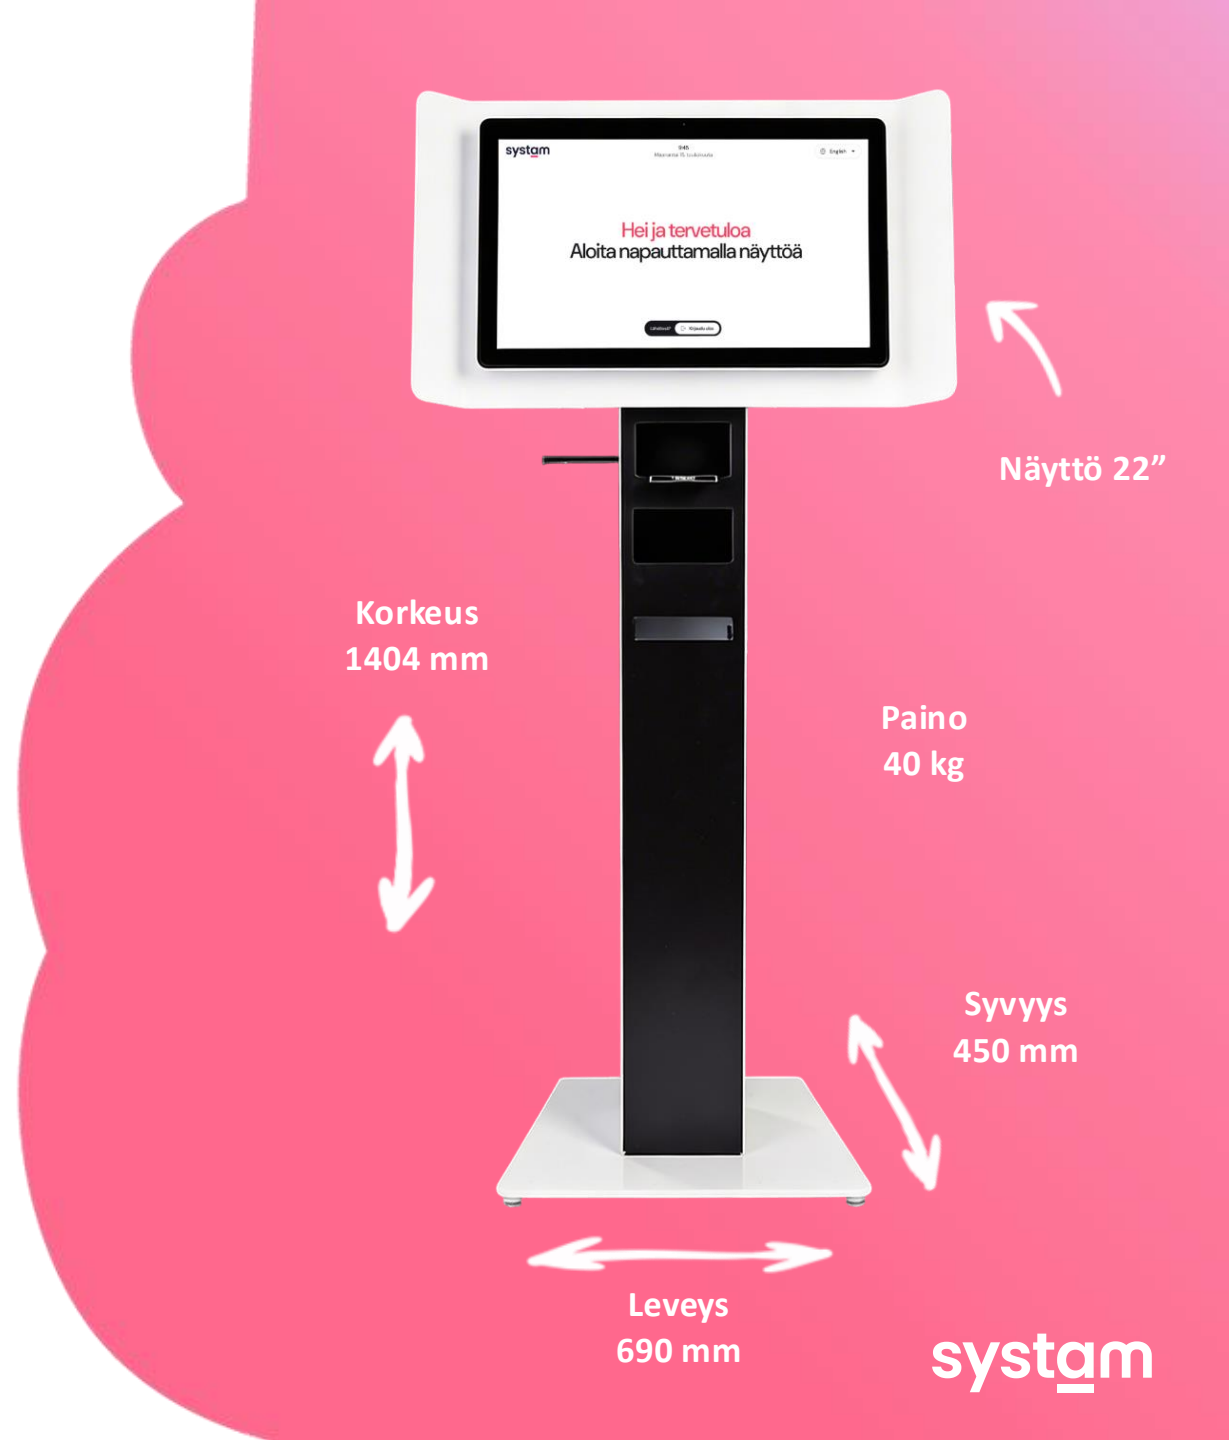

System X

Ominaisuudet

- Vapaasti lattialla seisova (erikoismallina mahdollinen seinäkiinnitykseen).
- Nopea ja turvallinen kirjautuminen yksilöllisen koodin avulla.
- Valokuvanotto kameralla.
- Integroitu vierailijakorttien tulostin.
- Säilytystila vierailijakorttien muovitaskuille.
- Ripustuspaikka sivussa esimerkiksi kaulanauhoille.
- Lukittava palautuslaatikko vierailijakorteille.

Vaatimuksia asennuspaikalle

- Sisätila, ei kondensoiviin olosuhteisiin.
- Tietoverkkoyhteys.
- Ethernet-kaapeli langalliseen verkkoyhteyteen. Poikkeustilanteessa laitteella myös WiFi tuki (2,4Ghz ja 5Ghz).
- Sähkö 1 kpl 230v pistoke.

Hinnoittelu: Liitetään osaksi kokonaispalvelun veloitusta. Hinta riippuu palvelun kokonaisuudesta.